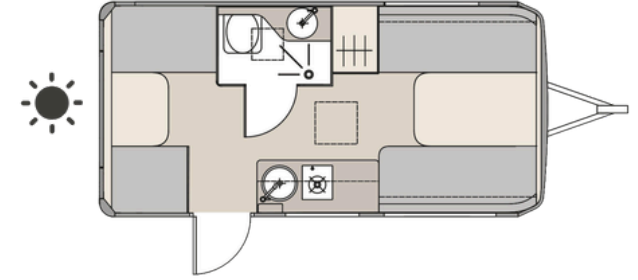

MONDE 320

Gövde Uzunluğu: 320 cm

Toplam Uzunluk: 457 cm

Genişlik:

İç : 200 cm , Dış: 215 cm

Yükseklik:

İç: 195 cm, Dış: 260

Yürür Vaziyette Ağırlık: 820kg

Şase Azami Yüklü Ağırlık: 1050kg

MONDE 375

Gövde Uzunluğu: 375cm

Toplam Uzunluk:530 cm

Genişlik:

İç : 200 cm , Dış: 215 cm

Yükseklik:

İç: 195 cm, Dış: 260

Yürür Vaziyette Ağırlık:900g

Şase Azami Yüklü Ağırlık: 1350kg

MONDE 425

Gövde Uzunluğu: 425 cm

Toplam Uzunluk:581 cm

Genişlik:

İç : 200 cm , Dış: 215 cm

Yükseklik:

İç: 195 cm, Dış: 260

Yürür Vaziyette Ağırlık:1050g

Şase Azami Yüklü Ağırlık: 1500kg