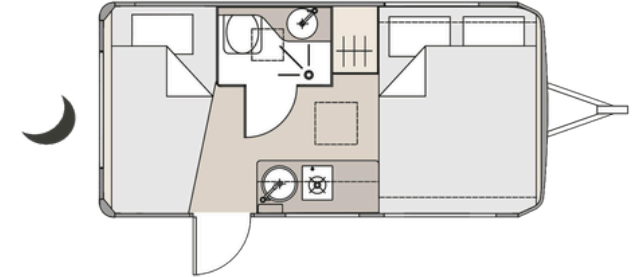

MONDE 320

Gövde Uzunluğu: 320 cm

Toplam Uzunluk: 457 cm

Genişlik:

İç : 200 cm , Dış: 215 cm

Yükseklik:

İç: 195 cm, Dış: 260

Yürür Vaziyette Ağırlık: 820kg

Şase Azami Yüklü Ağırlık: 1050kg

MONDE 375

Gövde Uzunluğu: 375cm

Toplam Uzunluk:530 cm

Genişlik:

İç : 200 cm , Dış: 215 cm

Yükseklik:

İç: 195 cm, Dış: 260

Yürür Vaziyette Ağırlık:900g

Şase Azami Yüklü Ağırlık: 1350kg

MONDE 425

Gövde Uzunluğu: 425 cm

Toplam Uzunluk:581 cm

Genişlik:

İç : 200 cm , Dış: 215 cm

Yükseklik:

İç: 195 cm, Dış: 260

Yürür Vaziyette Ağırlık:1050g

Şase Azami Yüklü Ağırlık: 1500kg