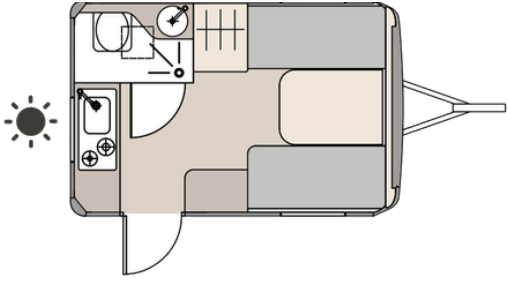

MONDE 320

Gövde Uzunluğu: 320 cm

Toplam Uzunluk: 457 cm

Genişlik:

İç : 200 cm , Dış: 215 cm

Yükseklik:

İç: 195 cm, Dış: 260

Yürür Vaziyette Ağırlık: 820kg

Şase Azami Yüklü Ağırlık: 1050kg

MONDE 375

Gövde Uzunluğu: 375cm

Toplam Uzunluk:530 cm

Genişlik:

İç : 200 cm , Dış: 215 cm

Yükseklik:

İç: 195 cm, Dış: 260

Yürür Vaziyette Ağırlık:900g

Şase Azami Yüklü Ağırlık: 1350kg

MONDE 425

Gövde Uzunluğu: 425 cm

Toplam Uzunluk:581 cm

Genişlik:

İç : 200 cm , Dış: 215 cm

Yükseklik:

İç: 195 cm, Dış: 260

Yürür Vaziyette Ağırlık:1050g

Şase Azami Yüklü Ağırlık: 1500kg