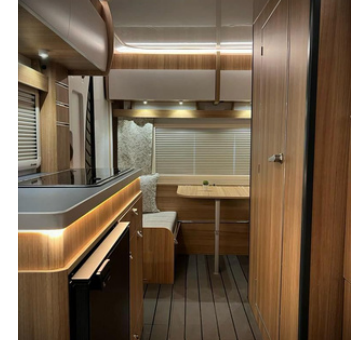

MONDE 475

Kapasite:

3 veya 4 kişilik

Uyku Düzeni:

3 kişilik modelde arka oturma grubunun üstünde dolap,

4 kişilik modelde üst dolap yer ine ranza

Önde çift kişilik yatağa dönüşebilen oturma grubu Yatak Ölçüsü: 145cm x 198cm

Arkada tek kişilik yatağa dönüşebilen oturma grubu Yatak Ölçüsü: 85cm x 198cm

Mutfak:

Sağ tarafta bulunan geniş ve fonksiyonel mutfak alanı 120cm x 50cm

Banyo:

Sol tarafta bulunan kullanışlı ve donanımlı banyo 80cm x 110cm