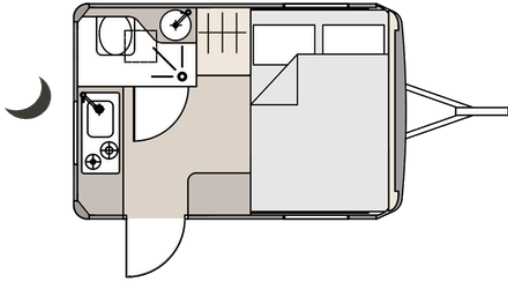

MONDE 320

Gövde Uzunluğu: 320 cm

Toplam Uzunluk: 457 cm

Genişlik:

İç : 200 cm , Dış: 215 cm

Yükseklik:

İç: 195 cm, Dış: 260

Yürür Vaziyette Ağırlık: 820kg

Şase Azami Yüklü Ağırlık: 1050kg

MONDE 375

Gövde Uzunluğu: 375cm

Toplam Uzunluk:530 cm

Genişlik:

İç : 200 cm , Dış: 215 cm

Yükseklik:

İç: 195 cm, Dış: 260

Yürür Vaziyette Ağırlık:900g

Şase Azami Yüklü Ağırlık: 1350kg

MONDE 425

Gövde Uzunluğu: 425 cm

Toplam Uzunluk:581 cm

Genişlik:

İç : 200 cm , Dış: 215 cm

Yükseklik:

İç: 195 cm, Dış: 260

Yürür Vaziyette Ağırlık:1050g

Şase Azami Yüklü Ağırlık: 1500kg