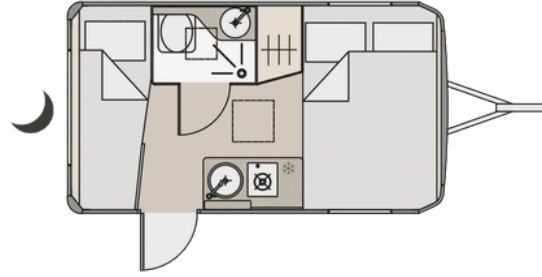

MONDE 320

Gövde Uzunluğu: 320 cm

Toplam Uzunluk: 457 cm

Genişlik:

İç : 200 cm , Dış: 215 cm

Yükseklik:

İç: 195 cm, Dış: 260

Yürür Vaziyette Ağırlık: 820kg

Şase Azami Yüklü Ağırlık: 1050kg

MONDE 375

Gövde Uzunluğu: 375cm

Toplam Uzunluk:530 cm

Genişlik:

İç : 200 cm , Dış: 215 cm

Yükseklik:

İç: 195 cm, Dış: 260

Yürür Vaziyette Ağırlık:900g

Şase Azami Yüklü Ağırlık: 1350kg

MONDE 425

Gövde Uzunluğu: 425 cm

Toplam Uzunluk:581 cm

Genişlik:

İç : 200 cm , Dış: 215 cm

Yükseklik:

İç: 195 cm, Dış: 260

Yürür Vaziyette Ağırlık:1050g

Şase Azami Yüklü Ağırlık: 1500kg