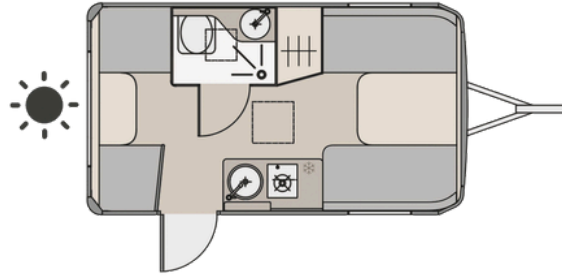

MONDE 320

Gövde Uzunluğu: 320 cm

Toplam Uzunluk: 457 cm

Genişlik:

İç : 200 cm , Dış: 215 cm

Yükseklik:

İç: 195 cm, Dış: 260

Yürür Vaziyette Ağırlık: 820kg

Şase Azami Yüklü Ağırlık: 1050kg

MONDE 375

Gövde Uzunluğu: 375cm

Toplam Uzunluk:530 cm

Genişlik:

İç : 200 cm , Dış: 215 cm

Yükseklik:

İç: 195 cm, Dış: 260

Yürür Vaziyette Ağırlık:900g

Şase Azami Yüklü Ağırlık: 1350kg

MONDE 425

Gövde Uzunluğu: 425 cm

Toplam Uzunluk:581 cm

Genişlik:

İç : 200 cm , Dış: 215 cm

Yükseklik:

İç: 195 cm, Dış: 260

Yürür Vaziyette Ağırlık:1050g

Şase Azami Yüklü Ağırlık: 1500kg